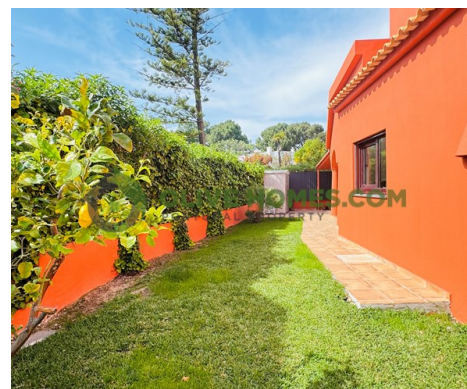

OLIVE HOMES
PORTUGAL PROPERTY

+351 289103471

(chamada para rede fixa nacional)

1.650.000 | Ref. OHL2713 | Loulé

4

5

250 m2

508 m2

Maravilhosa Moradia, Recentemente Renovada, na zona da Vila Velha de Vilamoura.

Maravilhosamente posicionada para capturar o sol do sul, esta villa recentemente renovada possui quatro suítes de quarto luxuosas espalhadas por vários níveis para privacidade e espaço ideais. O layout em plano aberto conecta perfeitamente a sala de estar, jantar e cozinha de última geração equipada com eletrodomésticos Bosch de primeira linha, uma bancada central de ilha e um amplo freezer de geladeira americano.

Para aumentar o ambiente, uma lareira acolhedora enfeita a área de estar, enquanto todas as divisões estão equipadas com ar condicionado eficiente. Iluminado por downlighting LED e iluminação lateral embutida, o teto falso exala um charme moderno, complementando o piso de madeira Vinílico de qualidade do interior.

Projetado para conveniência, um WC para hóspedes está situado fora do corredor, enquanto uma

AMI: 13432 | Azeitona Lares - Soc de Med Imob Lda, Edifício Alsakia, lote LHM10, R/C,
EP12, Fonte Santa, Quarteira, 8125-020

Email: info@olivehomes.com

Powered by CASAFARI CRM